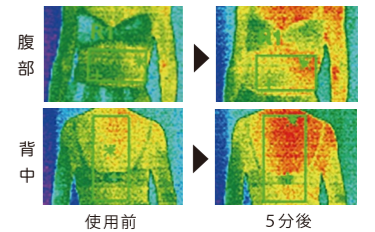

※バッテリー、充電器は単品でもお求めいただけます。

- コードレス
- 1回 約0.6円
- 手洗い OK!
- バッテリー 100g
- はっ水加工
- 旅先・海外電源OK (100~240V充電対応)

約8秒で温熱感
全面ヒーターであつという間にあたためます。
(フィットベストを着用して、5分後の温度変化を測定。環境温度20℃の場合)