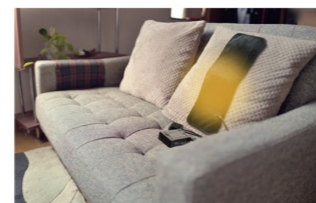

クッション等の布製品にも