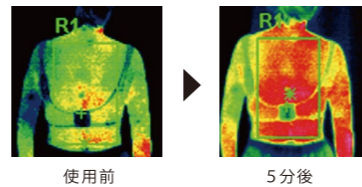

約8秒で温熱感
全面ヒーターであつという間にあたためます。
(ヒートベストを着用して、5分後の温度変化を測定。環境温度20℃の場合)

1. 付属品
2. PHB/B 3400mAh 軽量化バッテリー×2個 ※うち1個は予備用です。
   - PHB-03BJ 充電器×1個