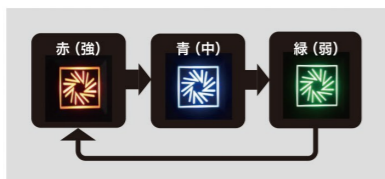

## 3段階スイッチ+バッテリーで温度調節可能

3段階スイッチを押すと、赤(強) / 青(中) / 緑(弱)に切り替わります。更にバッテリーのボタンで【出力電圧】の切り替えが可能です。

バッテリーの電源をONにすると、スイッチの色が赤(強)で点滅、約5分後に青(中)に変わります。

お手持ちのアイテムにかんたん取り付け  
作業着もお気に入りの私服もあつたか仕様にパットと変えられます！

クッション等の布製品にも