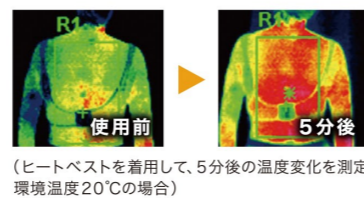

サイズ(cm)

	M	L	LL
肩幅	43.5	45	46.5
身幅	55	58	61
着丈	64	67	70