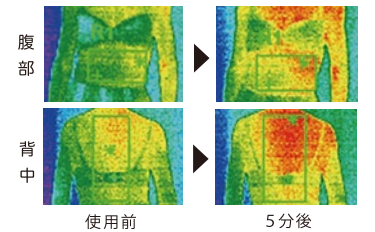

1. 付属品
2. PHB/B 3400mAh 軽量化バッテリー×2個 ※うち1個は予備用です。
   - PHB-03BJ 充電器×1個

※バッテリー、充電器は単品でもお求めいただけます。

- コードレス
- 1回 約0.6円
- 手洗い OK!
- バッテリー 100g
- はっ水加工
- 旅先・海外電源OK (100~240V充電対応)

約8秒で温熱感
全面ヒーターであつという間にあたためます。
(フィットベストを着用して、5分後の温度変化を測定。環境温度20℃の場合)