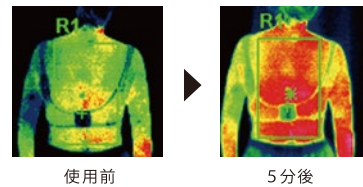

きるとホットベスト
詳細について↓

サイズ(cm)	M	L	LL
肩幅	40	42	44
身幅	52	55	58
着丈	64	67	70

首・肩／背中／腹部 をあたためる

特許申請中 独立3Pスイッチ

首・肩／背中／腹部別々に電源のON/OFF、温度調節が可能です。スイッチはベスト内側（胸元）についているので目立ちません。

ワークや
ゴルフ・釣りなど
レジャーに!

背中／腹部 をあたためる

3段階温度調節スイッチ

光って知らせる3段階温度調節スイッチを採用。

3段階の温度調節が可能

通勤時や
オフィスワーク、
営業回りに!

- コードレス
- 1回 約0.6円
- 手洗い OK!
- バッテリー 100g
- はっ水加工

約8秒で温熱感
全面ヒーターであつという間にあたためます。
(ヒートベストを着用して、5分後の温度変化を測定。環境温度20℃の場合)

- 付属品
- PHB/B 3400mAh 軽量化バッテリー×2個 ※うち1個は予備用です。
 - PHB-03BJ 充電器×1個