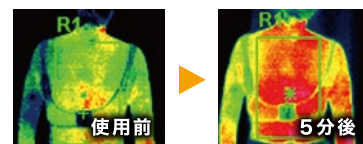

※使用時間は目安の参考値です。バッテリーの充電状況やご使用の環境により異なりますので目安としてください。※温熱効果を十分に発揮するため、別売のモバイルバッテリーは出力電流が2.4A以上のものを使用してください。

独立3Pスイッチ

首・肩/背中/腹部別々に電源のON/OFF、温度調節が可能です。スイッチはベスト内側(胸元)についているので目立ちません。

約8秒で温熱感

全面ヒーターであつという間にあたためます。